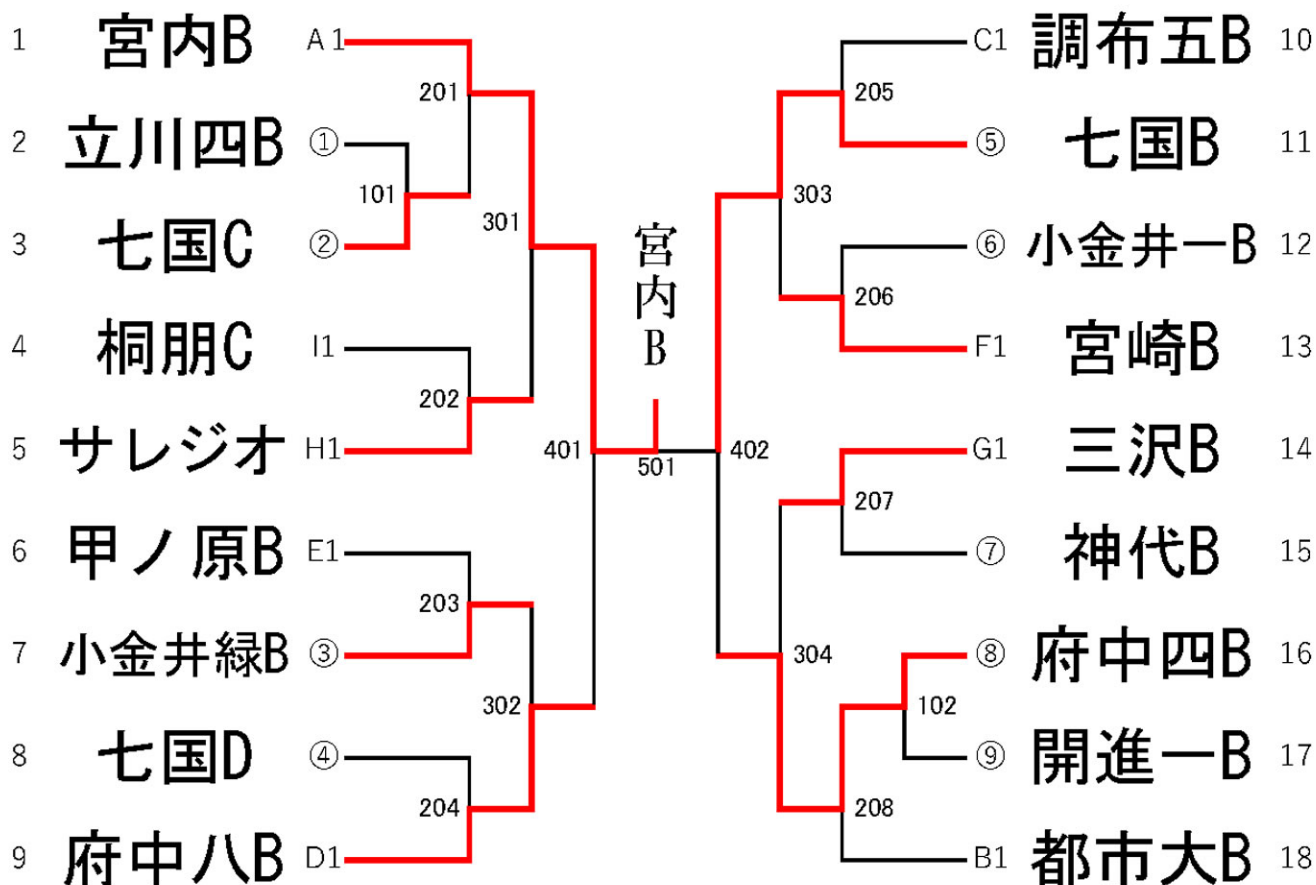

男子Bグループ 1・2位決勝トーナメント