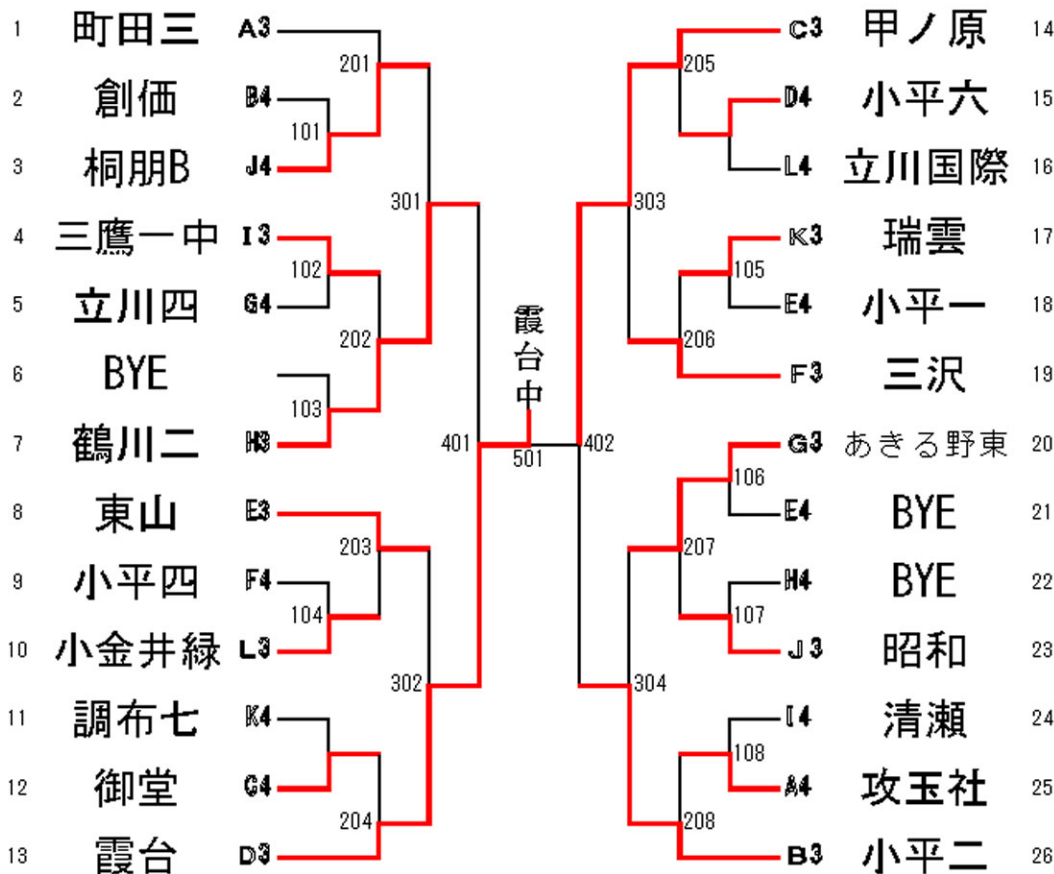

L		サレジオ学院	武蔵野一	小金井緑	立川国際	勝敗	順
1	サレジオ学院		○ 3-0	○ 3-0	○ 3-0	3-0	1
2	武蔵野一	× 0-3		○ 3-1	○ 3-0	2-1	2
3	小金井緑	× 0-3	× 1-3		○ 3-0	1-2	3
4	立川国際	× 0-3	× 0-3	× 0-3		0-3	4

男子1,2位決勝トーナメント

*各リーグ1位は所定の位置に入り、2位は反対側にくじで入る

男子3,4位決勝トーナメント

*各リーグ3,4位とも、所定の位置に入る

☆男子Bグループ☆

<予選リーグ>

BA	七国B	宮内B	国立二B	小平一B	勝敗	順			
1	七国B	×	1-3	○	3-1	○	3-0	2-1	2
2	宮内B	○	3-1	×	3-0	○	3-0	3-0	1
3	国立二B	×	1-3	×	0-3	○	3-2	1-2	3
4	小平一B	×	0-3	×	0-3	×	2-3	0-3	4