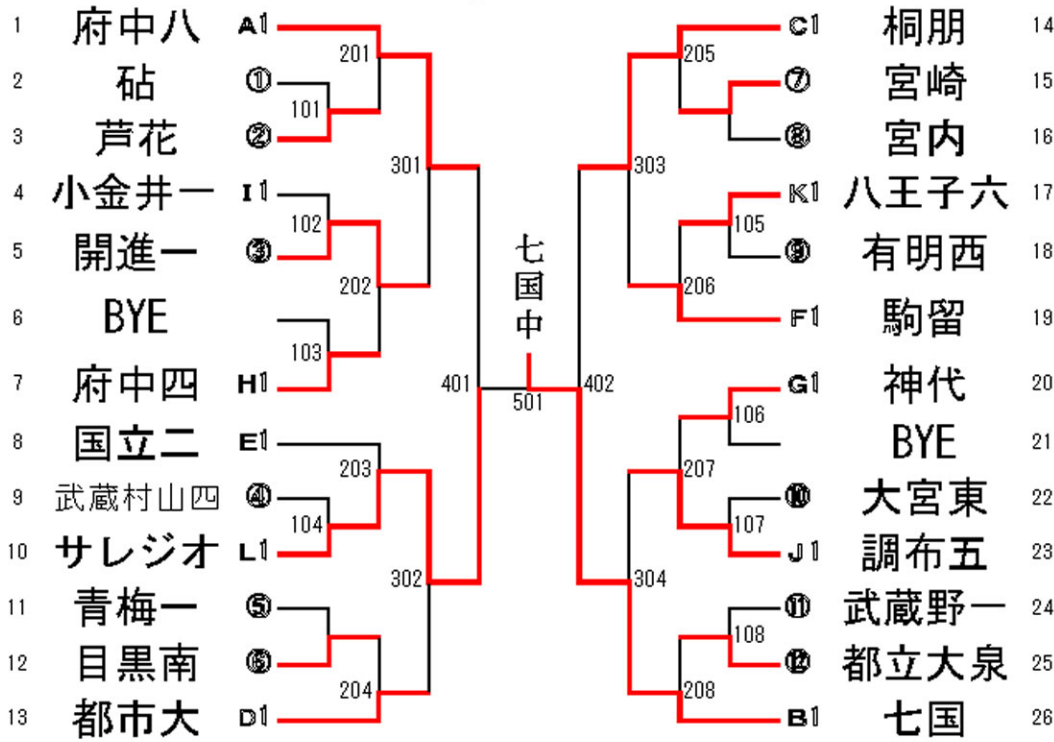

男子1,2位決勝トーナメント

*各リーグ1位は所定の位置に入り、2位は反対側にくじで入る