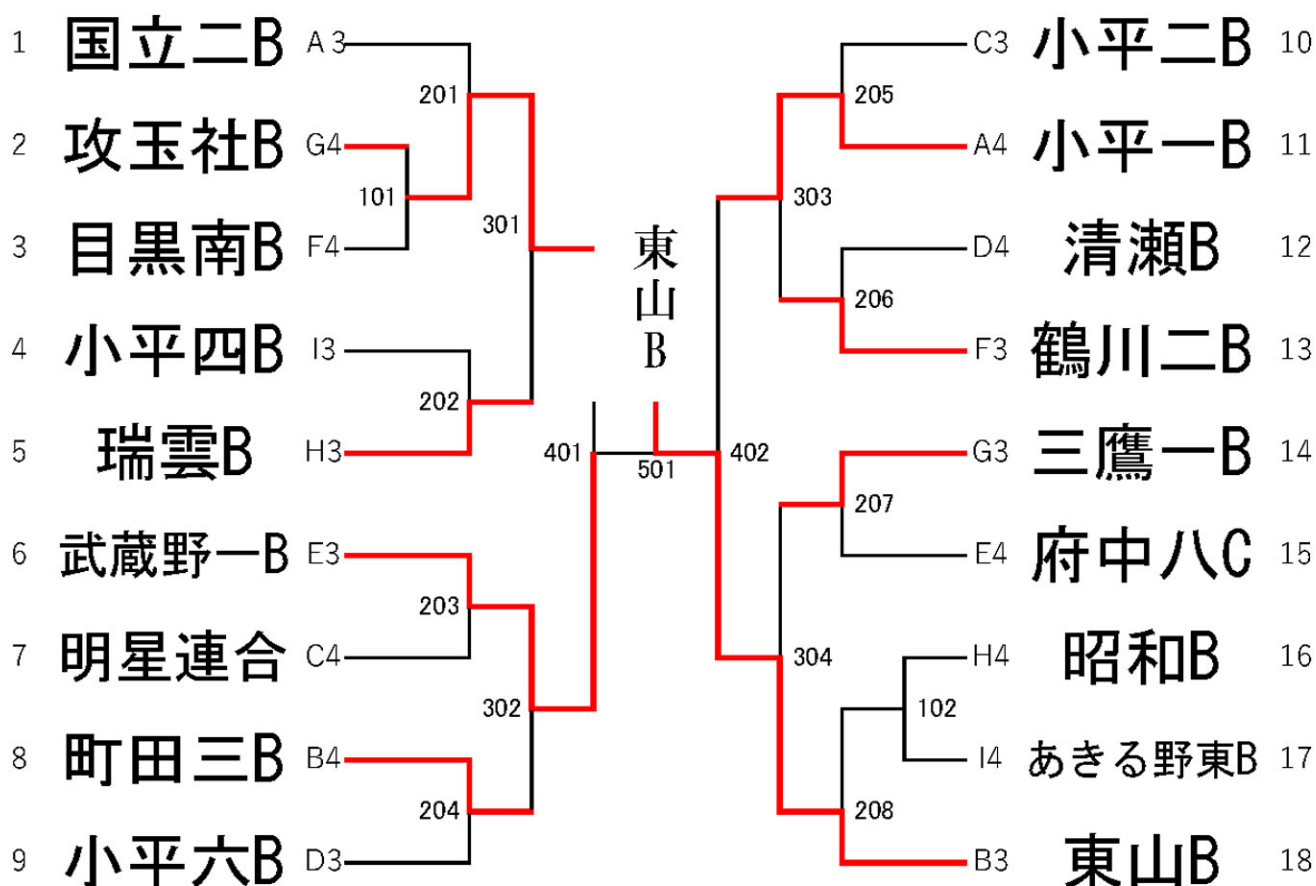

男子Bグループ 3・4位決勝トーナメント