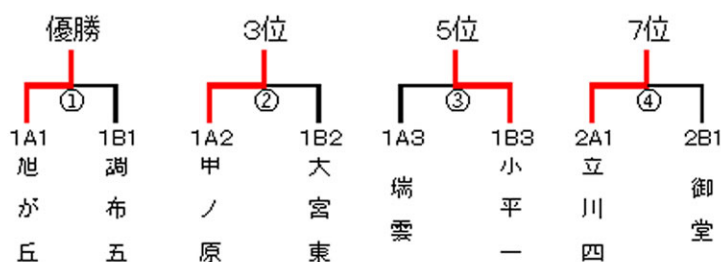

<2次リーグ>

1A		1	2	3	勝敗	順
1	AA1位 旭が丘		○ 3-0	○ 3-0	2-0	1
2	AB1位 瑞雲	× 0-3		× 2-3	0-2	3
3	AC1位 甲ノ原	× 0-3	○ 3-2		1-1	2

1B		1	2	3	勝敗	順
1	AD1位 大宮東		○ 3-1	× 0-3	1-1	2
2	AE1位 小平1	× 1-3		× 0-3	0-2	3
3	AF1位 調布5	○ 3-0	○ 3-0		2-0	1

2A		1	2	3	勝敗	順
1	AA2位 七国		○ 3-2	× 0-3	1-1	2
2	AB2位 小平2	× 2-3		× 1-3	0-2	3
3	AC2位 立川4	○ 3-0	○ 3-1		2-0	1

2B		1	2	3	勝敗	順
1	AD2位 立川7		× 0-3	× 1-3	0-2	3
2	AE2位 府中4	○ 3-0		× 2-3	1-1	2
3	AF2位 御堂	○ 3-1	○ 3-2		2-0	1

3A		1	2	3	勝敗	順
1	AA3位 芦花		× 0-3	× 1-3	0-2	3
2	AB3位 府中8	○ 3-0		○ 3-1	2-0	1
3	AC3位 青梅西	○ 3-1	× 1-3		1-1	2

3B		1	2	3	勝敗	順
1	AD3位 青梅1		○ 3-0	× 1-3	1-1	2
2	AE3位 小金井1	× 0-3		× 2-3	0-2	3
3	AF3位 日野2	○ 3-1	○ 3-2		2-0	1

4A		1	2	3	勝敗	順
1	AA4位 小平4		○ 3-2	○ 3-0	2-0	1
2	AB4位 都立大泉	× 2-3		○ 3-2	1-1	2
3	AC4位 三沢	× 0-3	× 2-3		0-2	3

4B		1	2	3	勝敗	順
1	AD4位 清瀬		× 1-3	× 0-3	0-2	3
2	AE4位 あきる野東	○ 3-1		× 0-3	1-1	2
3	AF4位 宮崎	○ 3-0	○ 3-0		2-0	1

5A		1	2	3	勝敗	順
1	AA5位 三鷹1		× 0-3	× 2-3	0-2	3
2	AB5位 八王子6	○ 3-0		× 2-3	1-1	2
3	AC5位 神代	○ 3-2	○ 3-2		2-0	1

5B		1	2	3	勝敗	順
1	AD5位 創価		× 2-3	× 0-3	0-2	3
2	AE5位 富士見	○ 3-2		○ 3-1	2-0	1
3	AF5位 小金井緑	○ 3-0	× 1-3		1-1	2

<Aグループ順位決定トーナメント>