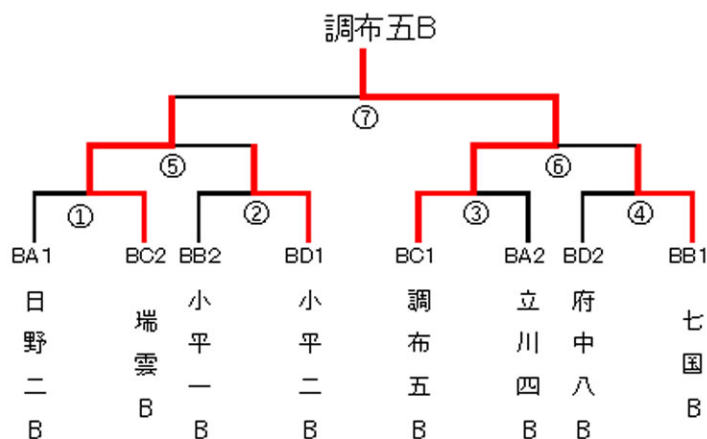

☆女子Bグループ☆

<1次リーグ>

BA		1	2	3	4	順
1	立川4B		○ 3-1	× 1-3	○ 3-1	2
2	大宮B	× 1-3		× 2-3	○ 3-1	3
3	日野2B	○ 3-1	○ 3-2		○ 3-2	1
4	鶴川2 (連)	× 1-3	× 1-3	× 2-3		4

BB		1	2	3	4	順
1	七国B		○ 3-0	○ 3-0	○ 3-0	1
2	小平1B	× 0-3		○ 3-1	○ 3-1	2
3	神代B	× 0-3	× 1-3		○ 3-2	3
4	三沢B	× 0-3	× 1-3	× 2-3		4

BC		1	2	3	4	5	順
1	瑞雲B		○ 3-0	○ 3-0	× 0-3	○ 3-0	2
2	あきる野東B	× 0-3		× 0-3	× 0-3	× 0-3	5
3	小平4B	× 0-3	○ 3-0		× 1-3	○ 3-1	3
4	調布5B	○ 3-0	○ 3-0	○ 3-1		○ 3-0	1
5	霞台B (連)	× 0-3	○ 3-0	× 1-3	× 0-3		4

BD		1	2	3	4	順
1	府中8B		○ 3-0	○ 3-0	× 2-3	2
2	甲ノ原B	× 0-3		○ 3-1	× 1-3	3
3	富士見B	× 0-3	× 1-3		× 0-3	4
4	小平2B	○ 3-2	○ 3-1	○ 3-0		1

<Bグループ決勝トーナメント>