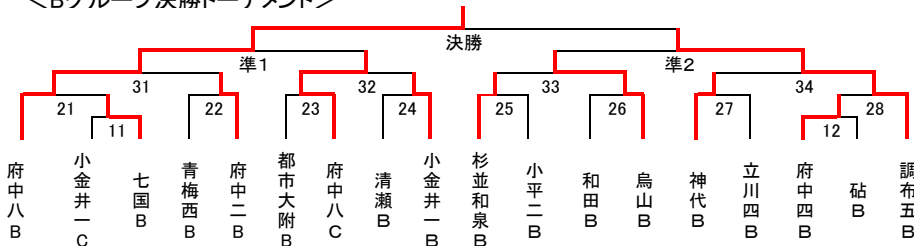

☆男子Bグループ☆

<1次リーグ>

	BA	府中八B	桐朋B	小平二B	明星B	勝敗	順
1	府中八B	○	○	○	○	3-0	1
2	桐朋B	×	○	×	○	0-3	3
3	小平二B	×	○	○	○	0-3	2
4	明星B	×	×	×	○	0-3	4

	BB	調布五B	清瀬B	御堂B	烏山C	勝敗	順
1	調布五B	○	○	○	○	3-0	1
2	清瀬B	×	○	○	○	2-3	2
3	御堂B	×	×	○	○	0-3	
4	烏山C	×	×	○	○	0-3	

	BC	宮内B	杉並和泉B	立川五B	府中八C	勝敗	順
1	宮内B	○	○	○	○	0-3	4
2	杉並和泉B	×	○	○	○	3-0	1
3	立川五B	×	×	○	○	3-2	3
4	府中八C	×	×	×	○	3-1	2

	BD	小金井一B	町田三B	和田B	府中八D	勝敗	順
1	小金井一B	○	○	○	○	3-0	1
2	町田三B	×	○	○	○	0-3	3
3	和田B	×	×	○	○	1-3	2
4	府中八D	×	×	×	○	0-3	4

	BE	都市大附B	立川四B	武蔵野二B	調布五C	勝敗	順
1	都市大附B	○	○	○	○	3-0	1
2	立川四B	×	○	○	○	1-3	2
3	武蔵野二B	×	×	○	○	0-3	3
4	調布五C	×	×	×	○	0-3	4

	BF	烏山B	小平四B	霞台B	小金井一C	勝敗	順
1	烏山B	○	○	○	○	3-0	1
2	小平四B	×	○	○	○	0-3	4
3	霞台B	×	×	○	○	0-3	3
4	小金井一C	×	×	×	○	1-3	2

	BG	七国B	神代B	駒場東邦B	三鷹一B	勝敗	順
1	七国B	○	○	○	○	2-3	2
2	神代B	×	○	○	○	3-2	1
3	駒場東邦B	×	×	○	○	2-3	3
4	三鷹一B	×	×	×	○	0-3	4

	BH	砧B	三沢B	府中二B	七国C	勝敗	順
1	砧B	○	○	○	○	3-2	2
2	三沢B	×	○	○	○	2-3	4
3	府中二B	×	×	○	○	1-3	1
4	七国C	×	×	×	○	3-2	3

	BI	府中四B	駒沢B	青梅西B	府中八E	勝敗	順
1	府中四B	○	○	○	○	3-0	2
2	駒沢B	×	○	○	○	0-3	3
3	青梅西B	×	×	○	○	0-3	1
4	府中八E	×	×	×	○	1-3	4

<Bグループ決勝トーナメント>