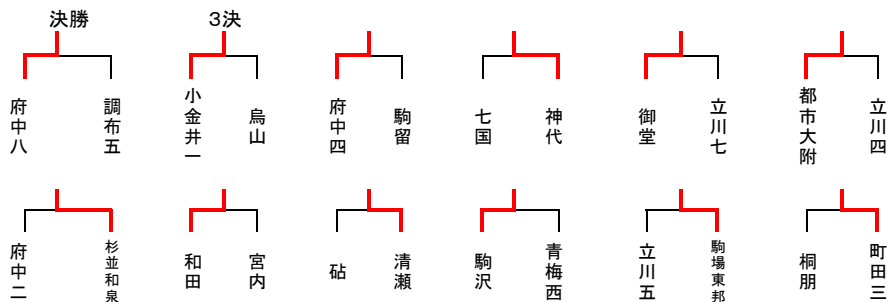

<2次リーグ>

	1A	府中八	小金井一	七国	府中四	勝敗	順
1	府中八		○ 3-1	○ 3-0	○ 3-2	3-0	1
2	小金井一	× 1-3		○ 3-0	○ 3-2	2-1	2
3	七国	× 0-3	× 0-3		× 0-3	0-3	4
4	府中四	× 2-3	× 2-3	○ 3-0		1-2	3

	1B	調布五	烏山	駒留	神代	勝敗	順
1	調布五		○ 3-0	○ 3-0	○ 3-0	3-0	1
2	烏山	× 0-3		○ 3-1	○ 3-2	2-1	2
3	駒留	× 0-3	× 1-3		○ 3-1	1-2	3
4	神代	× 0-3	× 2-3	× 1-3		0-3	4

	2A	御堂	府中二	都市大附	和田	勝敗	順
1	御堂		○ 3-1	× 2-3	○ 3-1	2-1	1
2	府中二	× 1-3		○ 3-2	○ 3-0	2-1	3
3	都市大附	○ 3-2	× 2-3		○ 3-0	2-1	2
4	和田	× 1-3	× 0-3	× 0-3		0-3	4

	2B	杉並和泉	立川七	立川四	宮内	勝敗	順
1	杉並和泉		× 1-3	× 0-3	○ 3-0	1-2	3
2	立川七	○ 3-1		○ 3-0	○ 3-0	3-0	1
3	立川四	○ 3-0	× 0-3		○ 3-0	2-1	2
4	宮内	× 0-3	× 0-3	× 0-3		0-3	4

	3A	砧	駒沢	立川五	桐朋	勝敗	順
1	砧		○ 3-2	○ 3-1	○ 3-0	3-0	1
2	駒沢	× 2-3		○ 3-2	○ 3-1	2-1	2
3	立川五	× 1-3	× 2-3		○ 3-0	1-2	3
4	桐朋	× 0-3	× 1-3	× 0-3		0-3	4

	3B	清瀬	青梅西	町田三	駒場東邦	勝敗	順
1	清瀬		○ 3-1	○ 3-0	○ 3-0	3-0	1
2	青梅西	× 1-3		○ 3-2	○ 3-0	2-1	2
3	町田三	× 0-3	× 2-3		× 1-3	0-3	4
4	駒場東邦	× 0-3	× 0-3	○ 3-1		1-2	3

	4A	小平二	あきる野	五日市	霞台	勝敗	順
1	小平二		○ 3-0	○ 3-1	× 0-3	2-1	2
2	あきる野	× 0-3		× 1-3	× 1-3	0-3	4
3	五日市	× 1-3	○ 3-1		× 1-3	1-2	3
4	霞台	○ 3-0	○ 3-1	○ 3-1		3-0	1

	4B	三鷹一	笹目	府中五	開進一	勝敗	順
1	三鷹一		○ 3-1	○ 3-1	○ 3-2	3-0	1
2	笹目	× 1-3		○ 3-0	○ 3-2	2-1	2
3	府中五	× 1-3	× 0-3		× 2-3	0-3	4
4	開進一	× 2-3	× 2-3	○ 3-2		1-2	3

<Aグループ順位決定トーナメント>